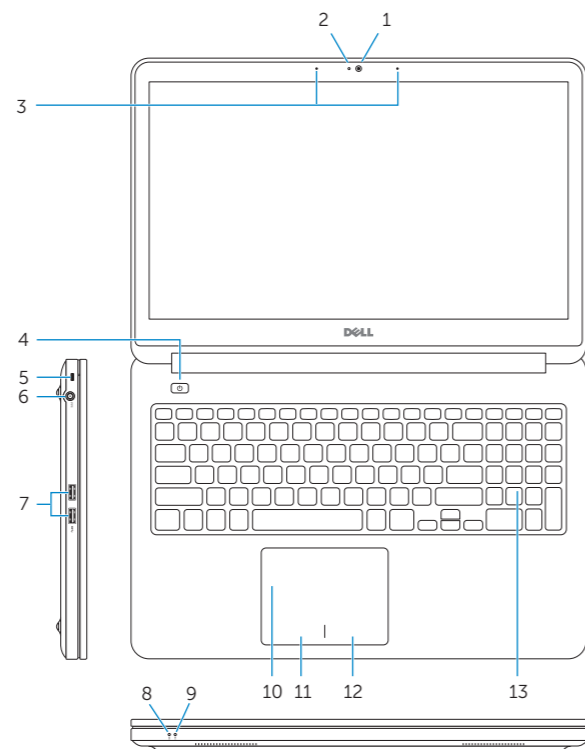

Features

Funktioner | Ominaisuudet | Funksjoner | Funktionen

1. Camera
2. Camera-status light
3. Digital-array microphones (2)
4. Power button
5. Security-cable slot
6. Power-adapter port
7. USB 3.0 ports (2)
8. Battery-status light
9. Hard-drive activity light
10. Touchpad
11. Left-click area
12. Right-click area
13. Backlit keyboard
14. Media-card reader
15. Headset port
16. USB 3.0 port
17. USB 3.0 port with PowerShare
18. HDMI port
19. Network port
20. Regulatory label
21. Service Tag label