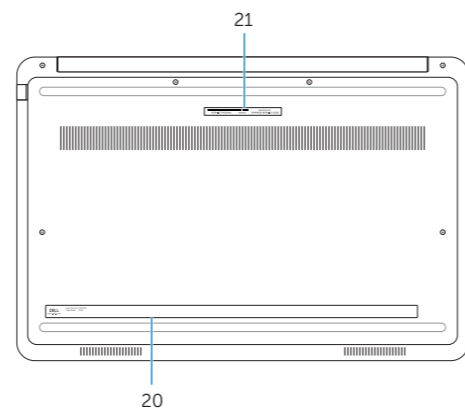

Features

Funktioner | Ominaisuudet | Funksjoner | Funktionen

1. Camera
2. Camera-status light
3. Digital-array microphones (2)
4. Power button
5. Security-cable slot
6. Power-adapter port
7. USB 3.0 ports (2)
8. Battery-status light
9. Hard-drive activity light
10. Touchpad
11. Left-click area
12. Right-click area
13. Backlit keyboard
14. Media-card reader
15. Headset port
16. USB 3.0 port
17. USB 3.0 port with PowerShare
18. HDMI port
19. Network port
20. Regulatory label
21. Service Tag label