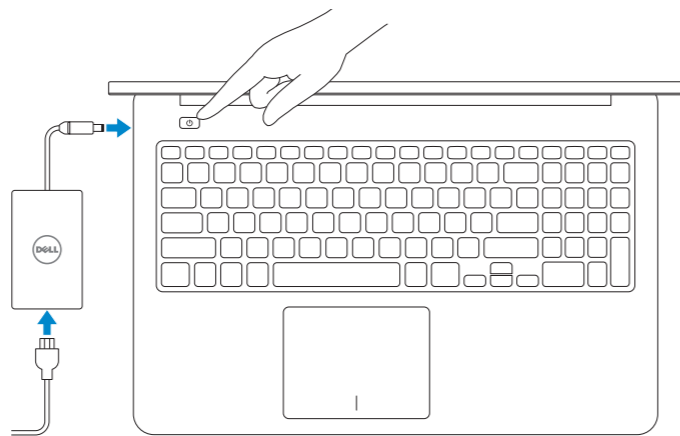

INSPIRON 15

Quick Start Guide

Hurtig startguide
Pikaopas
Hurtigstart
Snabbstartguide

1 Connect the power adapter and turn on your computer

Tilslut strømadapteren og tænd computeren
Kytke verkkolaite ja käynnistä taulutietokone
Koble til strømadapteren, og slå på datamaskinen
Anslut nätadaptren och slå på datorn